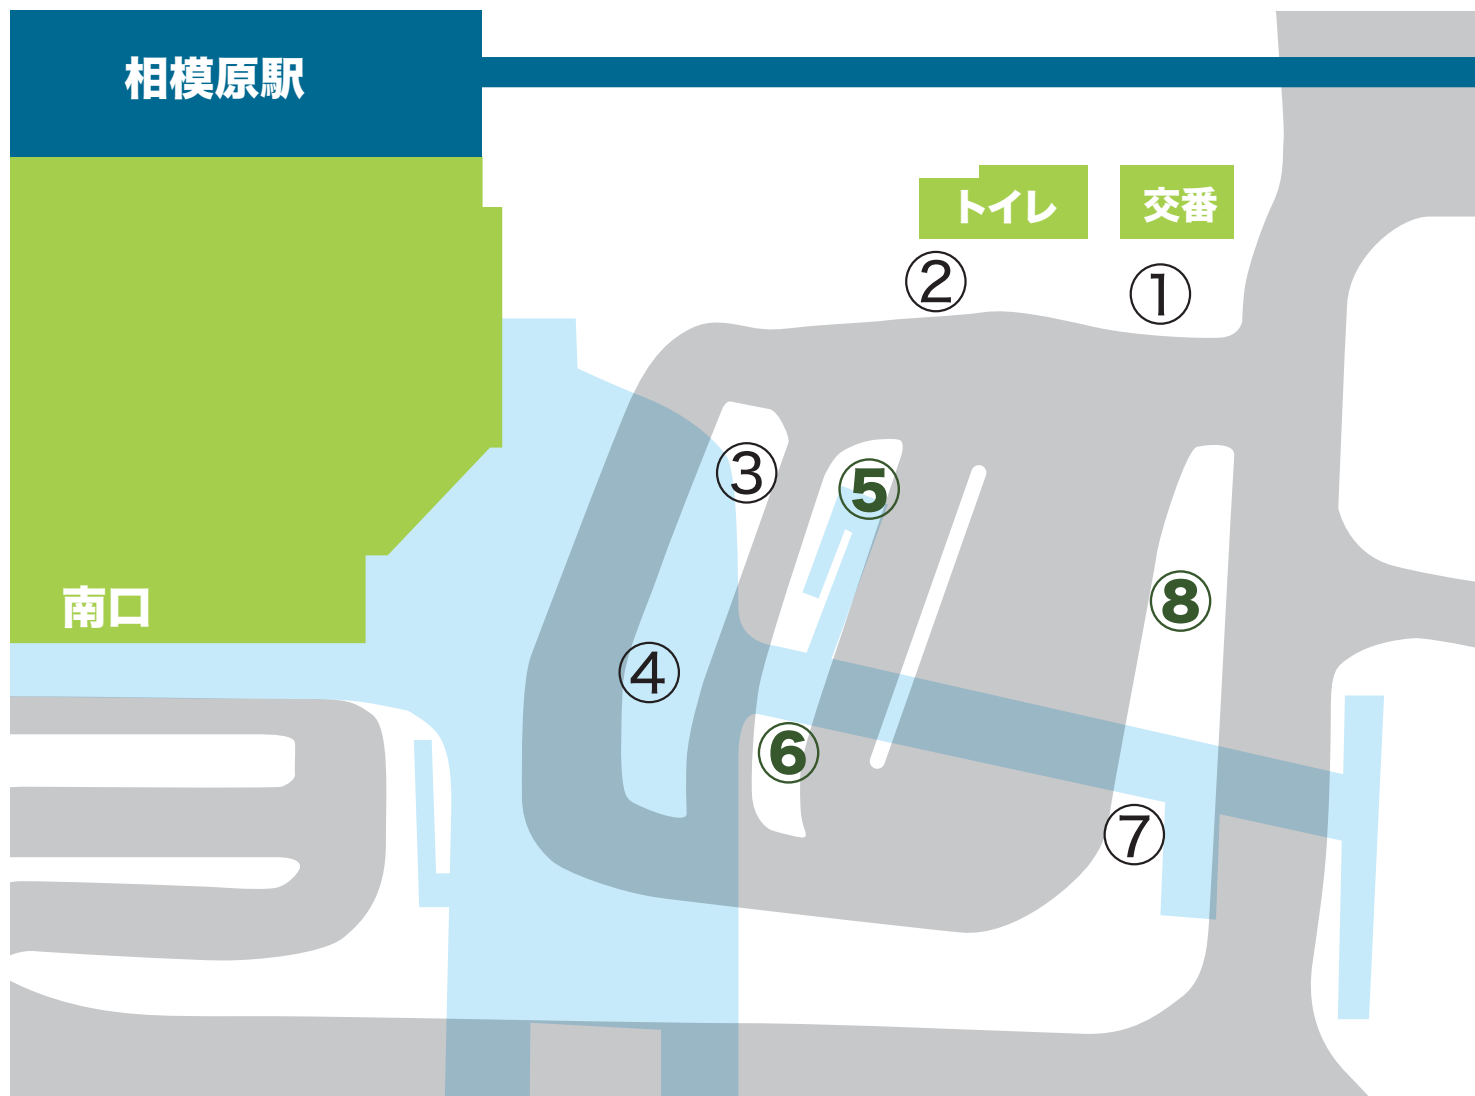

## バスアクセスのご案内

- ◎相模原駅南口より
- ⑥番乗り場／相14系統「上溝」行き
- ⑤番乗り場／相17系統「水郷田名」行き
- ⑧番乗り場／相36系統「下九沢団地」行きにて「グッディプレイス前」バス停下車徒歩約1分

相模原駅南口

グッディプレイス前

上溝

水郷田名

下九沢団地